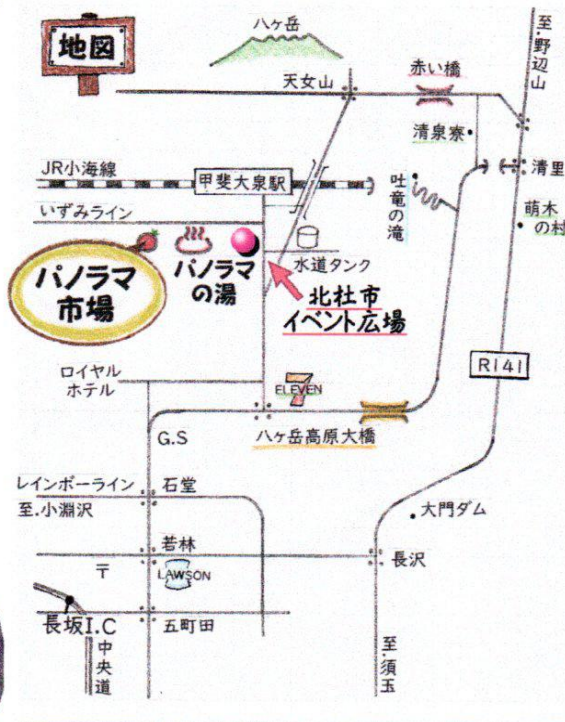

## 2019 イベント情報

4月7日(日) 春オープン  
 4月28日(日) 山菜まつり  
 6月9日(日) サラダまつり

冬眠から覚めて 活動開始!  
 パン・ジャム・漬物 ぐっつけし!  
 山菜天ぷら 揚げたてどうぞ~  
 サラダ野菜 大集合

夏休み中は『北杜市イベント広場』にて開催予定

11月11日(日) 感謝祭  
 12月26日(木) 年末餅つき

石臼と杵で  
 みんなで餅つきするじゃん♪  
 正月用のし餅・予約販売のみ

### \* インフォメーション \*

4月 9:00~17:00 (火曜休)  
 5~11月 9:00~17:00 (無休)  
 12月 10:00~15:00 (火曜休)  
 1~3月 10:00~15:00 (金土日・営業)

北杜市の農産物直売所  
 \* パノラマ市場 \*

山梨県北杜市大泉町  
 西井出8240  
 パノラマの湯となり  
 Tel0551-38-1705

<http://panorama-ichiba.com>  
 インスタグラムで情報発信中  
 #パノラマ市場  
 @panorama\_ichiba